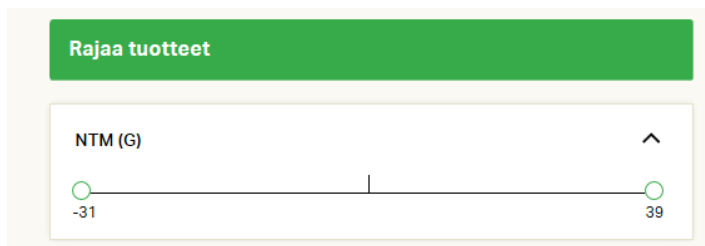

- aloita valitsemalla yläkategoriasta haetko siementä lypsyroduille, liharoduille vai haluat tutustua tarvikkeisiin.

Avautuvasta alasetoalistasta voit valita rodun.

Tuotteiden rajaus ominaisuuksien mukaan

Voit rajata tuotenäkymää vasemmalla olevan rajaustyökalun avulla. Voit rajata tuotteelle ominaisuuksia NTM, hinnan, ominaisuusryhmän, indeksien ja alkuperämaan mukaan.

Tuotteiden lajittelu

KÄYTTÖOHJE

Voit lajitella tuotteet valitsemalla lajitteluominaisuudeksi NTM-arvon, nimen, hinnan tai kantakirjanumeron